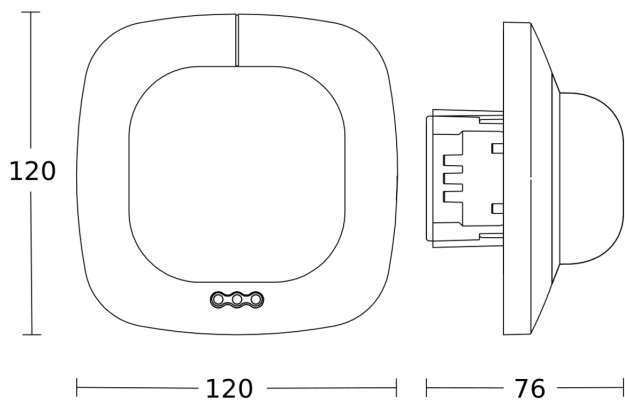

# IR Quattro 8m

DALI-2 APC - faux-plafonds  
EAN 4007841 079352  
Réf. 079352

Dessin dimensionnel 1

Dessin dimensionnel 2